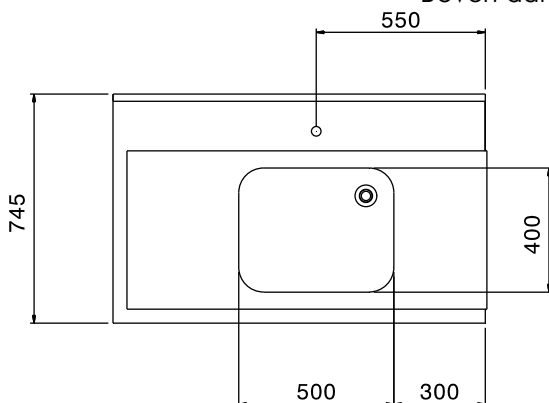

Uitvoering

- Wordt ongemonteerd geleverd, is eenvoudig zelf te monteren.
- Geschikt voor afwasmachinekorven van 500x500 mm.
- Optioneel uit te voeren met een vlak onderschap en een voorspoel handdouche.

Constructie

- Roestvrijstalen stelvoeten (instelbaar +50/-50 mm) voor het instellen van de juiste werkhoogte en om ervoor te zorgen dat het lekwater terug de afwasmachine in loopt.
- Een spoelbak van 700x500x300 mm is op aanvraag leverbaar.
- De spatwand voorkomt water lekkage.
- Diepe anti-drip profielen, volledig gesloten voor veilig spoelen en eenvoudige reiniging.
- Alle oppervlakken zijn glad en gepolijst uitgevoerd.
- De 40x40 mm poten zijn van roestvrijstalen buis AISI304.
- Volledige constructie van roestvrijstaal 1.4301 (AISI304).
- Gekoppeld aan één zijde tegen de afwasmachine en geplaatst op een pootstel aan de andere zijde.

Goedkeuring _____

Front aanzicht

Zij aanzicht

Boven aanzicht

Water

Afvoer aansluiting
 865309 (BHHPTB12L) 2"

Algemene gegevens

Externe afmetingen, lengte 1200 mm
 Externe afmetingen, breedte 745 mm
 Externe afmetingen, hoogte 1170 mm
 Gewicht, netto 8 kg
 Speelbak afmetingen 500x400x300h

Doorvoer richting: van Links naar Rechts

Optionele accessoires

- BODEMSCHAP voor aan-/afvoertafel 1200 mm PNC 865352
- VLOERBEVESTIGING voor 2 vierkante poten PNC 865386
- KUNSTSTOF SIFON 2" voor enkele speelbak PNC 895313