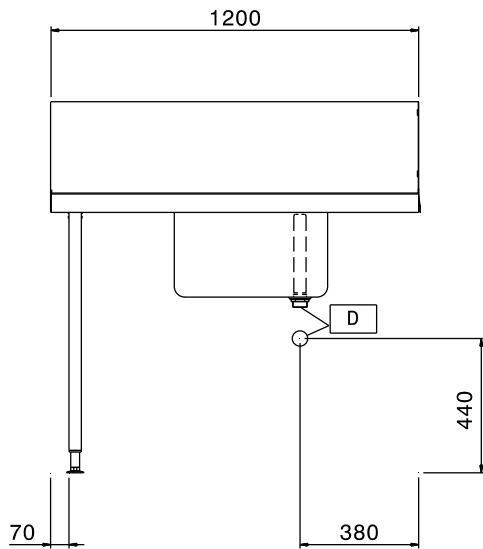

Aanvoertafel van 1200x745x900 mm voor doorschuif afwasmachine. Vervaardigd van roestvrijstaal AISI304. Blad in gladde uitvoering met naadloos ingeperste korfgeleiding en met naar beneden omgezette randen. Spoelbak van 500x400x300 mm, naadloos ingelast in het blad en voorzien van een afvoerplug en een roestvrijstalen overlooppijp en 2 " afvoerplug. Een afvoer afsluiter wordt standaard niet meegeleverd. Één korte zijde voorzien van een vlakke koppelrand voor het ophangen van de tafel aan de afwasmachine. Roestvrijstalen spatwand, naadloos bevestigd achter op de tafel, met naar voren omgezette kopzijden. Pootstel van roestvrijstalen buis 40x40 mm met roestvrijstalen stelvoeten.

Uitvoering

- Wordt ongemonteerd geleverd, is eenvoudig zelf te monteren.
- Geschikt voor afwasmachinekorven van 500x500 mm.
- Optioneel uit te voeren met een vlak onderschap en een voorspoel handdouche.

Constructie

- Roestvrijstalen stelvoeten (instelbaar +50/-50 mm) voor het instellen van de juiste werkhoogte en om ervoor te zorgen dat het lekwater terug de afwasmachine in loopt.
- Een spoelbak van 700x500x300 mm is op aanvraag leverbaar.
- De spatwand voorkomt water lekkage.
- Diepe anti-drip profielen, volledig gesloten voor veilig spoelen en eenvoudige reiniging.
- Alle oppervlakken zijn glad en gepolijst uitgevoerd.
- De 40x40 mm poten zijn van roestvrijstalen buis AISI304.
- Volledige constructie van roestvrijstaal 1.4301 (AISI304).
- Gekoppeld aan één zijde tegen de afwasmachine en geplaatst op een pootstel aan de andere zijde.

Goedkeuring _____

Front aanzicht

Zij aanzicht

Boven aanzicht

Water

Afvoer aansluiting
 865309 (BHHPTB12L) 2"

Algemene gegevens

Externe afmetingen, lengte 1200 mm
 Externe afmetingen, breedte 745 mm
 Externe afmetingen, hoogte 1170 mm
 Gewicht, netto 8 kg
 Speelbak afmetingen 500x400x300h