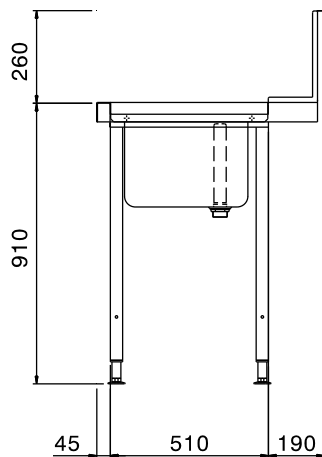

Aanvoertafel van 1200x745x900 mm voor doorschuif afwasmachine. Vervaardigd van roestvrijstaal AISI304. Blad in gladde uitvoering met naadloos ingeperste korfgeleiding en met naar beneden omgezette randen. Spoelbak van 500x400x300 mm, naadloos ingelast in het blad en voorzien van een afvoerplug en een roestvrijstalen overlooppijp en 2 " afvoerplug. Een afvoer afsluiter wordt standaard niet meegeleverd. Één korte zijde voorzien van een vlakke koppelrand voor het ophangen van de tafel aan de afwasmachine. Roestvrijstalen spatwand, naadloos bevestigd achter op de tafel, met naar voren omgezette kopzijden. Pootstel van roestvrijstalen buis 40x40 mm met roestvrijstalen stelvoeten.

Uitvoering

- Wordt ongemonteerd geleverd, is eenvoudig zelf te monteren.
- Geschikt voor afwasmachinekorven van 500x500 mm.
- Optioneel uit te voeren met een vlak onderschap en een voorspoel handdouche.

Constructie

- Roestvrijstalen stelvoeten (instelbaar +50/-50 mm) voor het instellen van de juiste werkhoogte en om ervoor te zorgen dat het lekwater terug de afwasmachine in loopt.
- Een spoelbak van 700x500x300 mm is op aanvraag leverbaar.
- De spatwand voorkomt water lekkage.
- Diepe anti-drip profielen, volledig gesloten voor veilig spoelen en eenvoudige reiniging.
- Alle oppervlakken zijn glad en gepolijst uitgevoerd.
- De 40x40 mm poten zijn van roestvrijstalen buis AISI304.
- Volledige constructie van roestvrijstaal 1.4301 (AISI304).
- Gekoppeld aan één zijde tegen de afwasmachine en geplaatst op een pootstel aan de andere zijde.

Goedkeuring _____

Front aanzicht

Zij aanzicht

Boven aanzicht

Water

Afvoer aansluiting
 865309 (BHHPTB12L) 2"

Algemene gegevens

Externe afmetingen, lengte 1200 mm
 Externe afmetingen, breedte 745 mm
 Externe afmetingen, hoogte 1170 mm
 Gewicht, netto 8 kg
 Speelbak afmetingen 500x400x300h